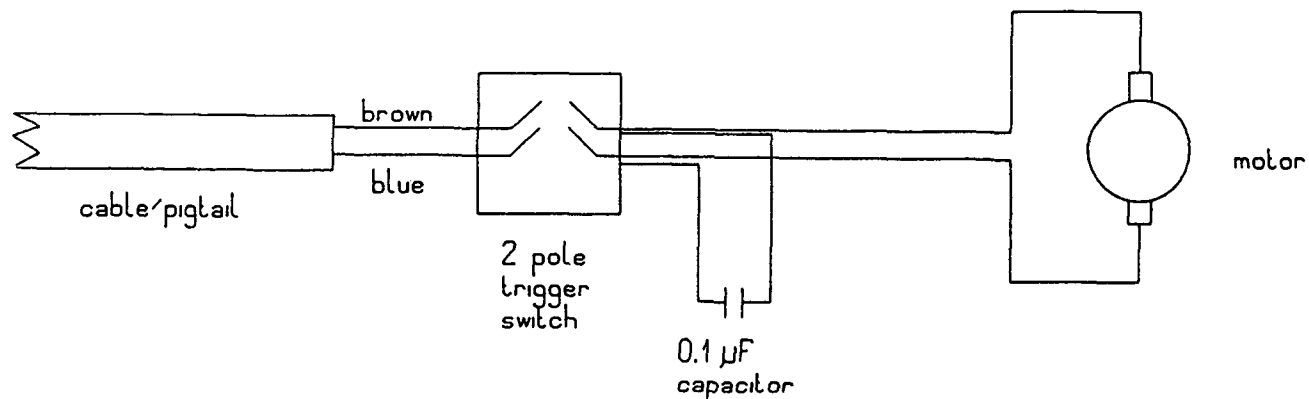

MT 130 Series

D McCulloch GmbH Deutschland
Bochum 44805

F Shop-Vac France, 91028
Evry Cedex 2851

GB Goblin Ltd., Normanton WF6 1TT

NL Fam Nederland B.V.
3606 CH Maarsse

I McCulloch Italiana s.r.l., 22049
Valmadrera (CO)

IRL Goblin Ireland Ltd., Tralee

A McCulloch Austria GmbH
2355 Wiener Neudorf

E McCulloch España SA,
28914 Leganes,
Madrid

H McCulloch Kft Hungary
Budapest