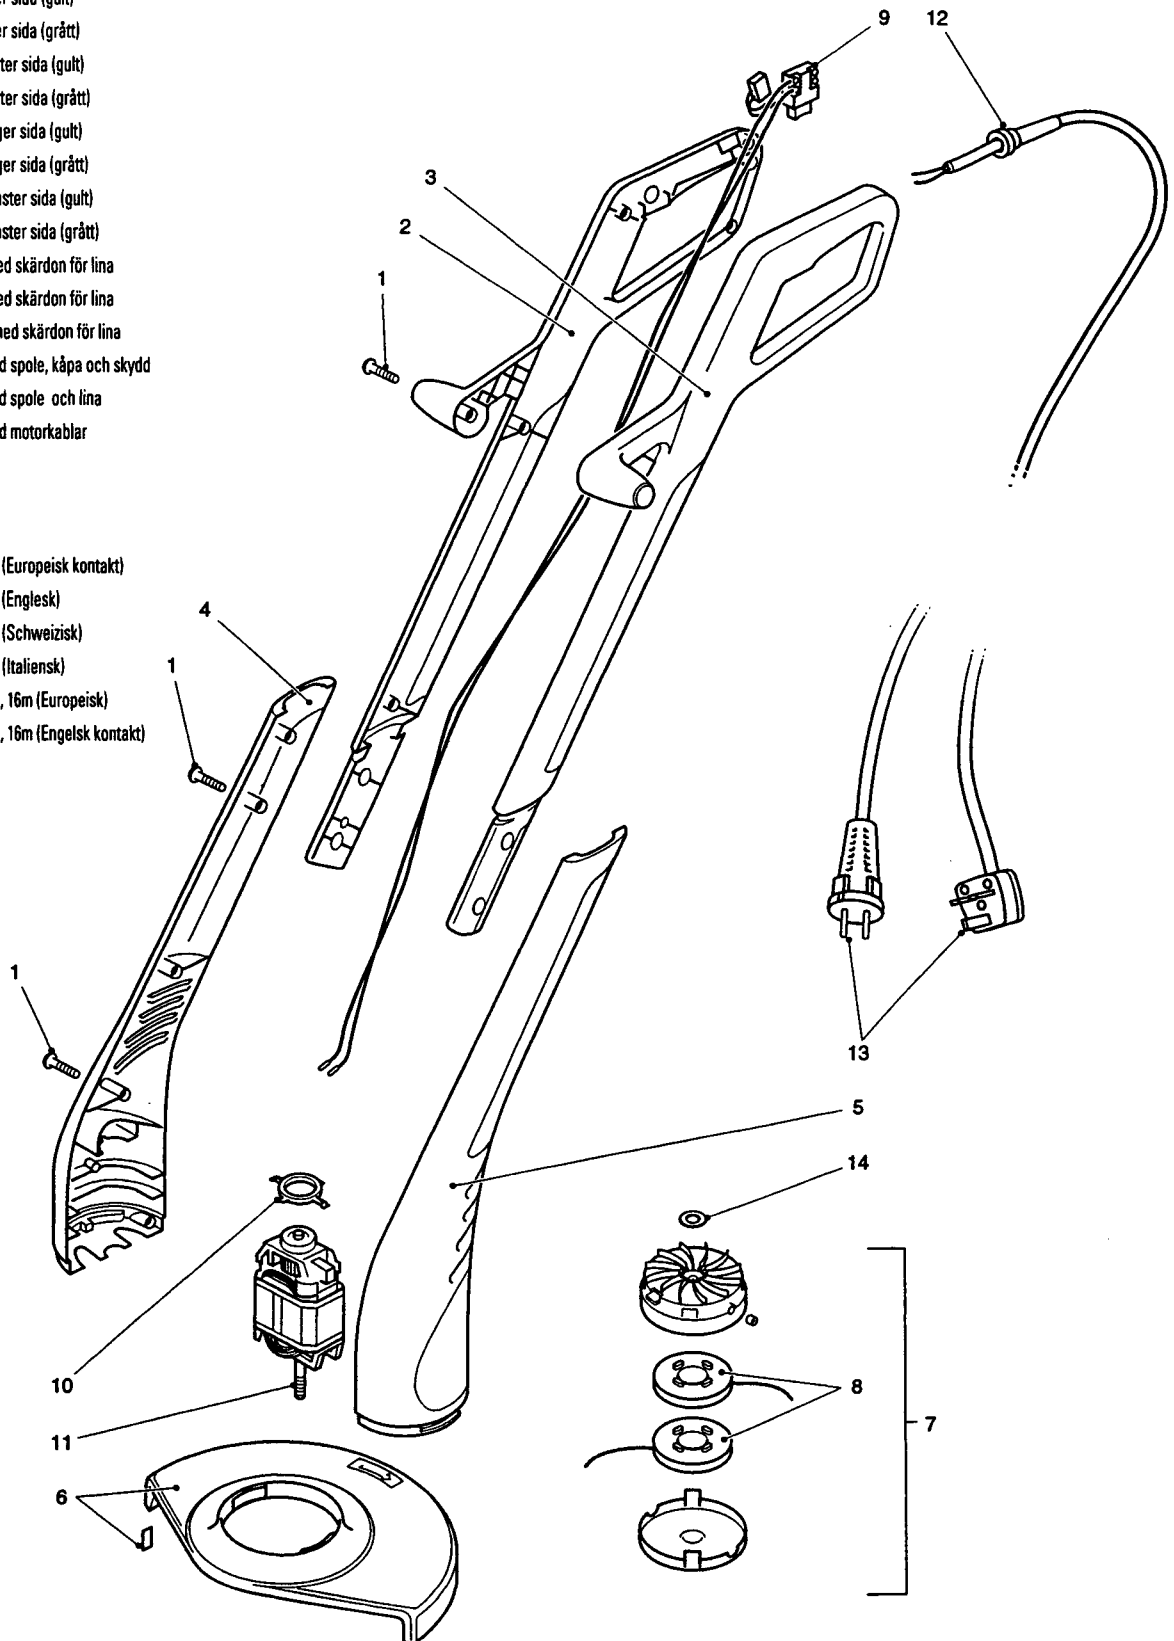

MT 130 Series

5

Skruv

- Övre hölje, höger sida (gult)
- Övre hölje, höger sida (grått)
- Övre hölje, vänster sida (gult)
- Övre hölje, vänster sida (grått)
- Undre hölje, höger sida (gult)
- Undre hölje, höger sida (grått)
- Undre hölje, vänster sida (gult)
- Undre hölje, vänster sida (grått)
- 8 tums skydd med skärdon för lina
- 9 tums skydd med skärdon för lina
- 10 tums skydd med skärdon för lina
- Uppsättning med spole, kåpa och skydd
- Uppsättning med spole och lina
- Uppsättning med motorkablar
- Motorhållare
- Motor
- Sladdskydd
- Kort skarvsladd (Europeisk kontakt)
- Kort skarvsladd (Engelsk)
- Kort skarvsladd (Schweizisk)
- Kort skarvsladd (Italiensk)
- Nätströmskabel, 16m (Europeisk)
- Nätströmskabel, 16m (Engelsk kontakt)
- Mellanlägg